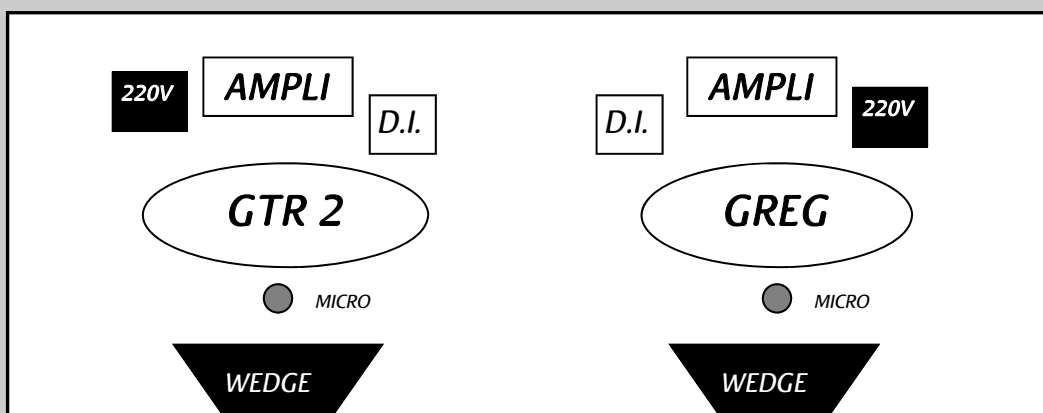

FICHE TECHNIQUE

GREG LUCAS

www.greglucas.fr

Set Acoustique

Greg : chant / guitare (06.12.46.26.86)

Damien : Façade (06.88.52.02.00)

PLAN DE SCENE

PATCH

<u>VOIE</u>	<u>SOURCE</u>	<u>MICROS</u>	<u>INSERT</u>
1-	GTR Greg Amp.	SM 57	
2-	GTR Greg D.I.	D.I.	Comp.
3-	GTR 2 Amp.	SM 57	
4-	GTR 2 D.I.	D.I.	Comp.
5-	Chant Greg	SM 58	Comp.
6-	Chant 2	SM 58	Comp.
7-	Spare	SM 58	